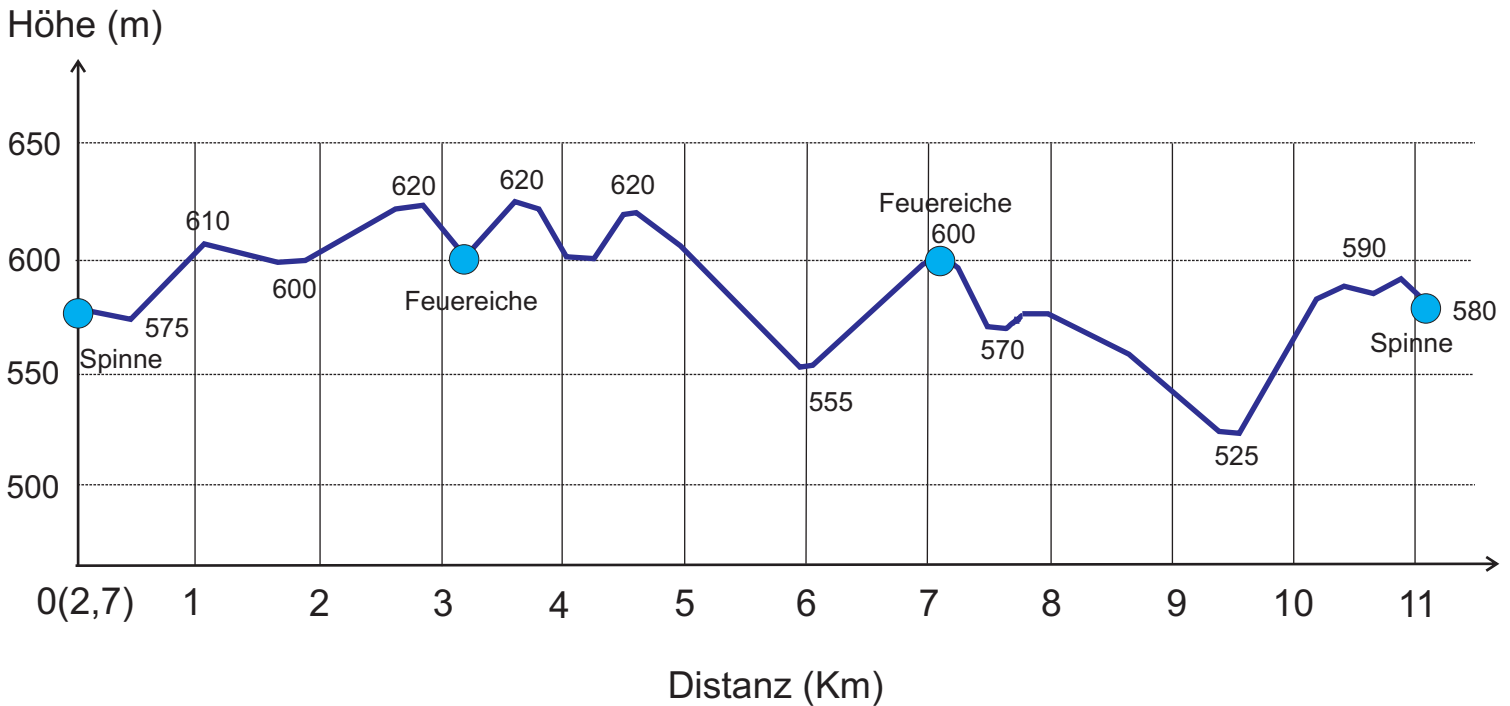

Höhenprofil 10 Km Lauf

Höhenprofil HM-Schleife (11,1 Km)

Höhenmeter kumuliert: HM-Schleife: **220m**
HM-Gesamt: **400m**