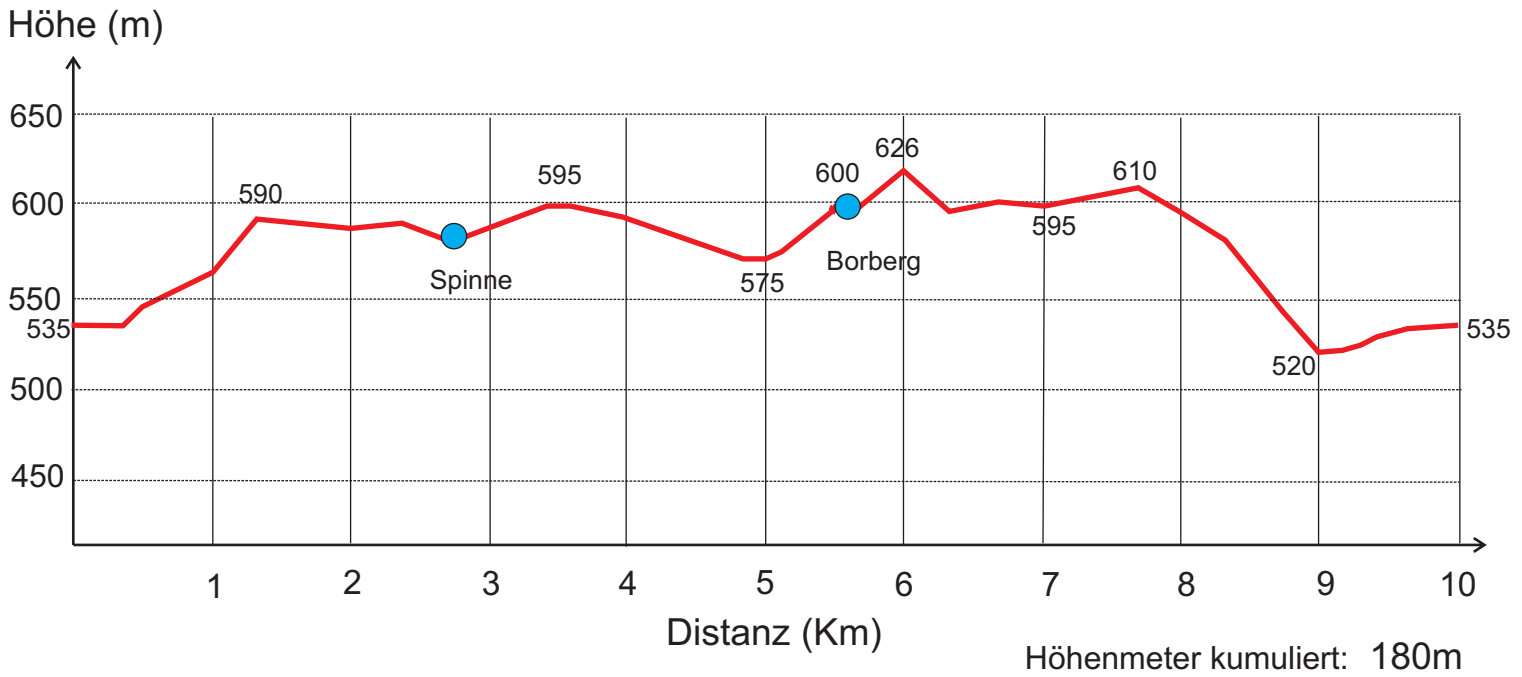

Höhenprofil 10 Km Lauf

Höhenprofil HM-Schleife (11,1 Km)

Höhenmeter kumuliert: HM-Schleife: **220m**
HM-Gesamt: **400m**