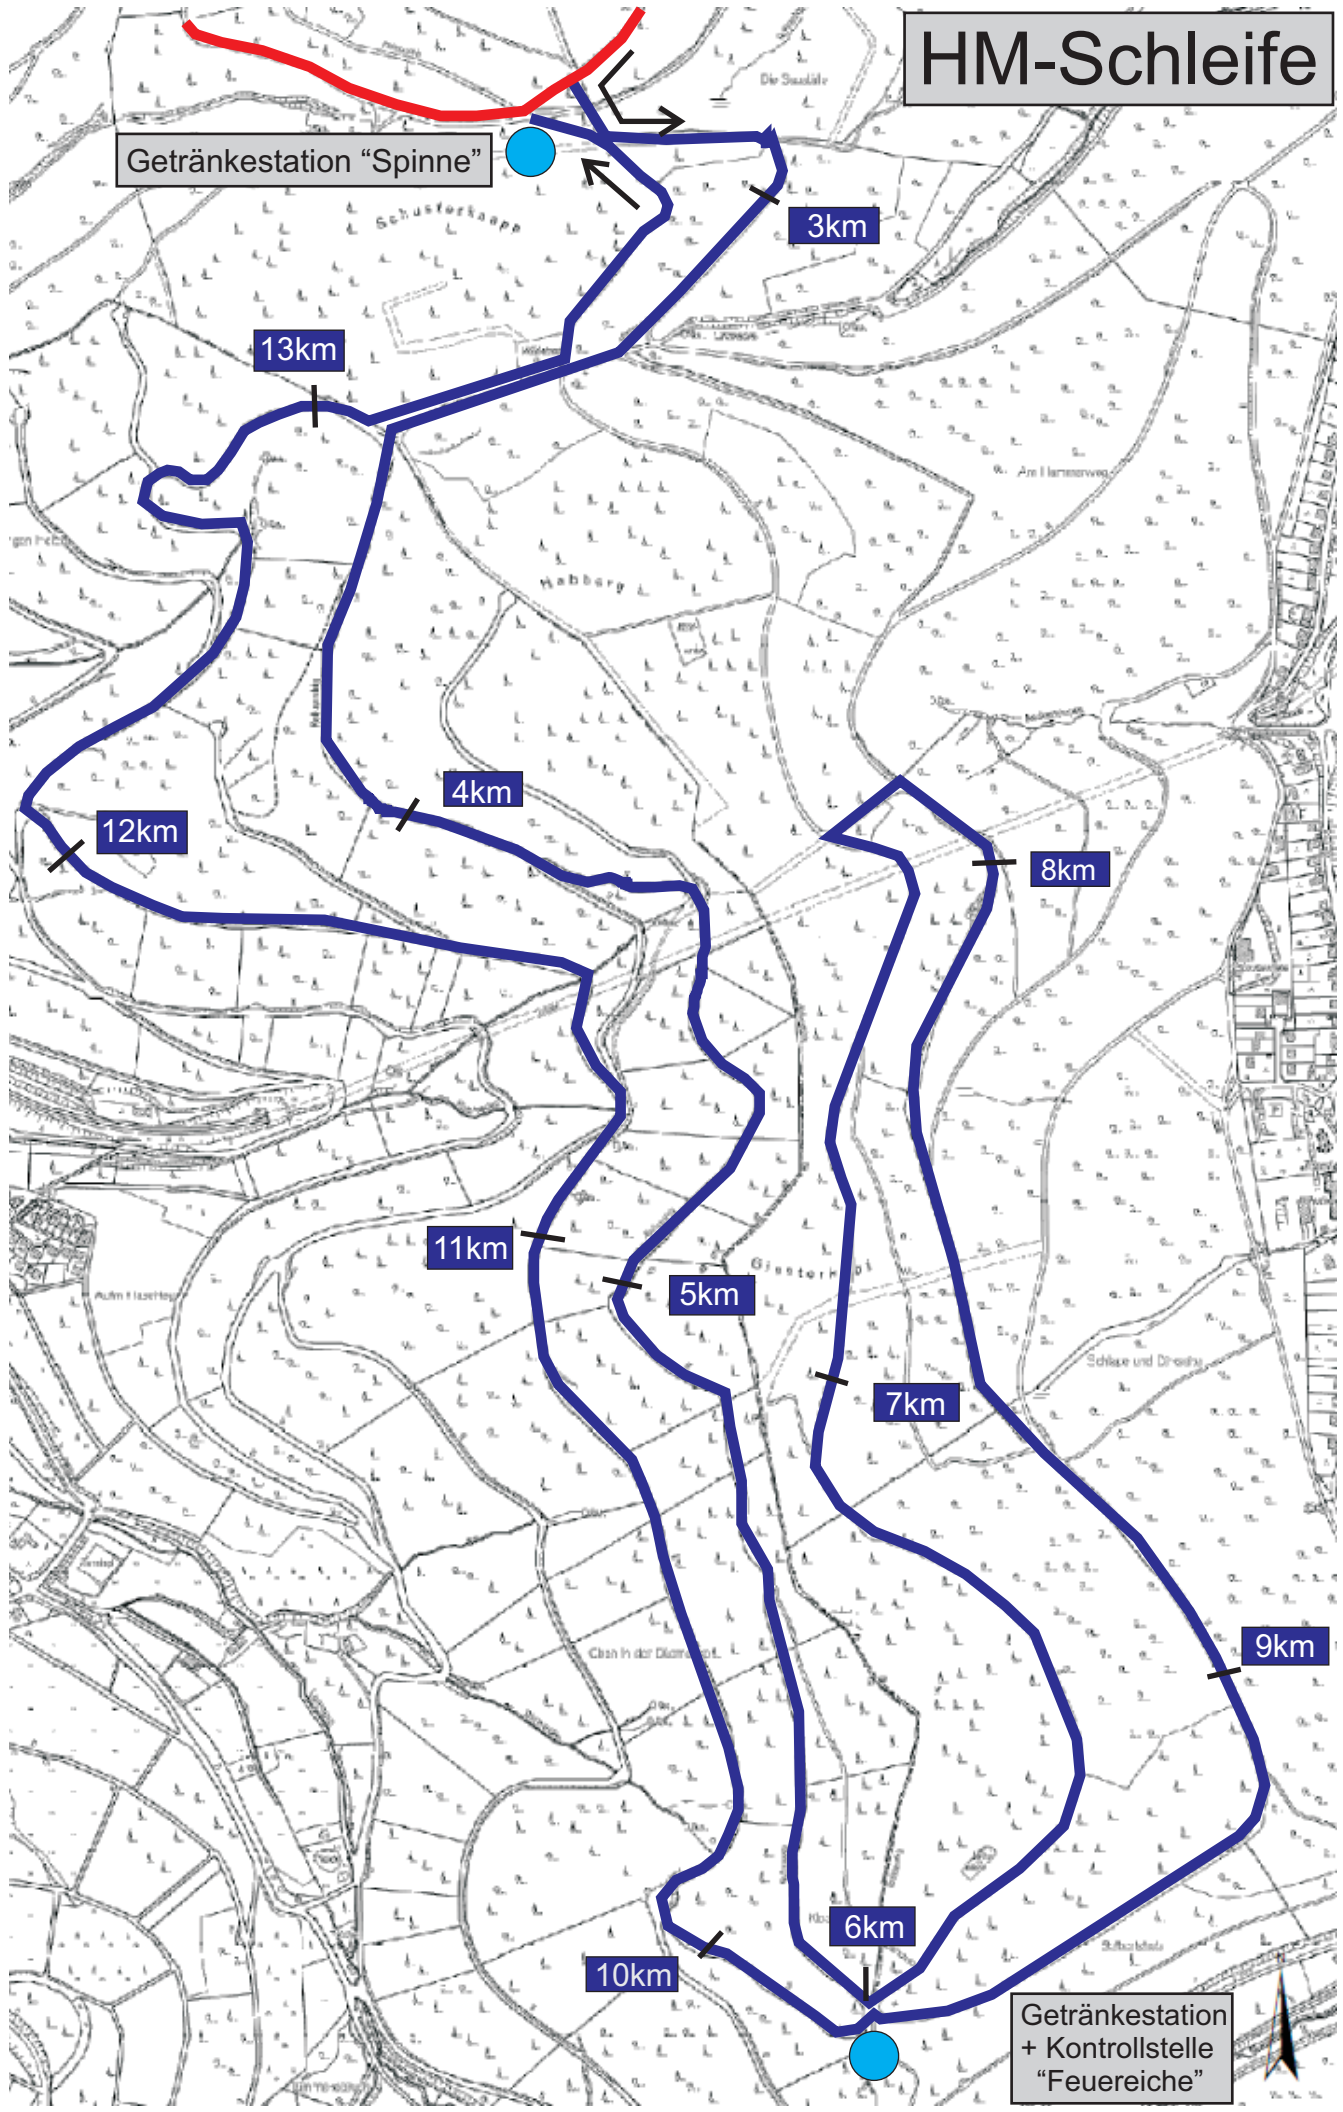

HM-Schleife

Getränkestation "Spinne"

Getränkestation + Kontrollstelle "Feuereiche"